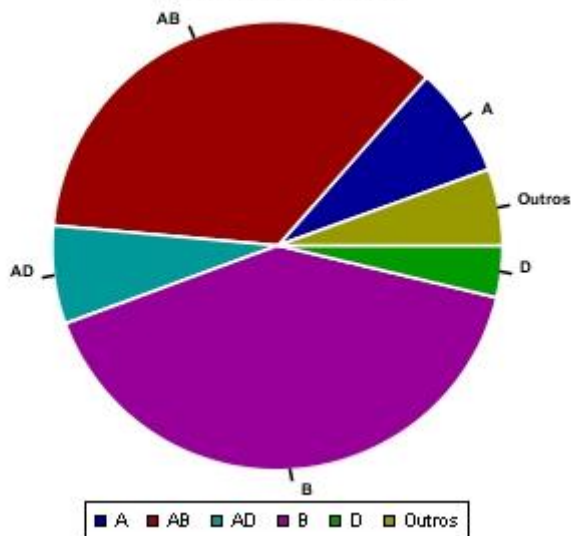

TOTAL DE CONDUTORES – ANO 2022

Categoria	Condutor RENACH		Condutor Permissão		Condutor PGU		Total	
	Quantidade	Porcentagem	Quantidade	Porcentagem	Quantidade	Porcentagem	Quantidade	Porcentagem
C	2048	65,037%	0	0,000%	1101	34,963%	3149	1,773%
B	66066	91,543%	2285	3,166%	3818	5,290%	72169	40,641%
E	808	92,554%	6	0,687%	59	6,758%	873	0,492%
AE	2457	95,678%	72	2,804%	39	1,519%	2568	1,446%
A	12092	85,905%	1155	8,205%	829	5,889%	14076	7,927%
AD	11846	93,342%	439	3,459%	406	3,199%	12691	7,147%
AC	1835	86,191%	2	0,094%	292	13,715%	2129	1,199%
AB	58118	93,413%	3274	5,262%	824	1,324%	62216	35,036%
#####	105	9,607%	0	0,000%	988	90,393%	1093	0,616%
D	5676	85,831%	122	1,845%	815	12,324%	6613	3,724%

Total Geral 161051 90,694% 7355 4,142% 9171 5,165% 177577 100,000%
(#####) Registro com informação incorreta e em depuração

CNHs por Categoria